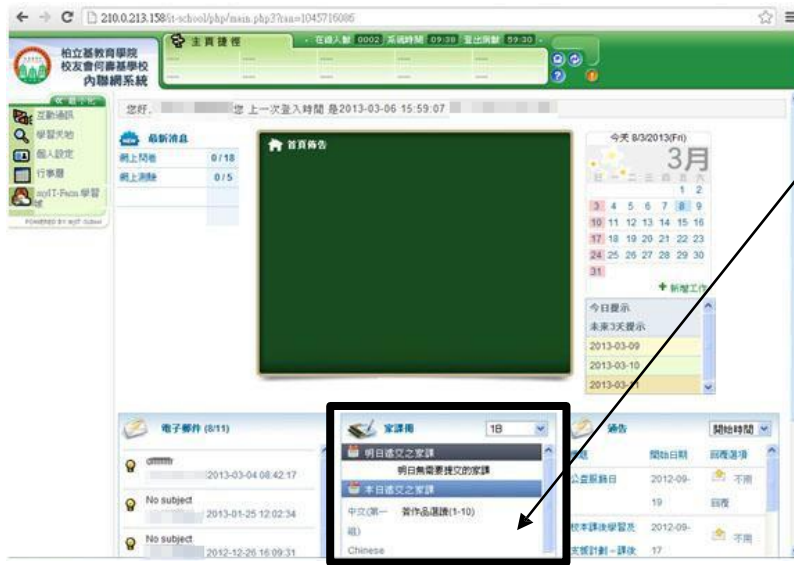

## 觀看網上家課冊步驟:

1.) 進入本校網站 <http://www.hosauki.edu.hk>

2.) 按「內聯網」的圖示

3.) 看見內聯網系統網頁後，輸入使用者名稱及登入密碼。(在學期初已派發,已貼於學生手冊內)

方法一： 在內聯網主頁的「家課冊」一欄，會看見「明日遞交之家課」的內容。

方法二：

i. 在內聯網主頁左面，按「個人設定」

ii. 按「家課冊」即可看到家課內容。