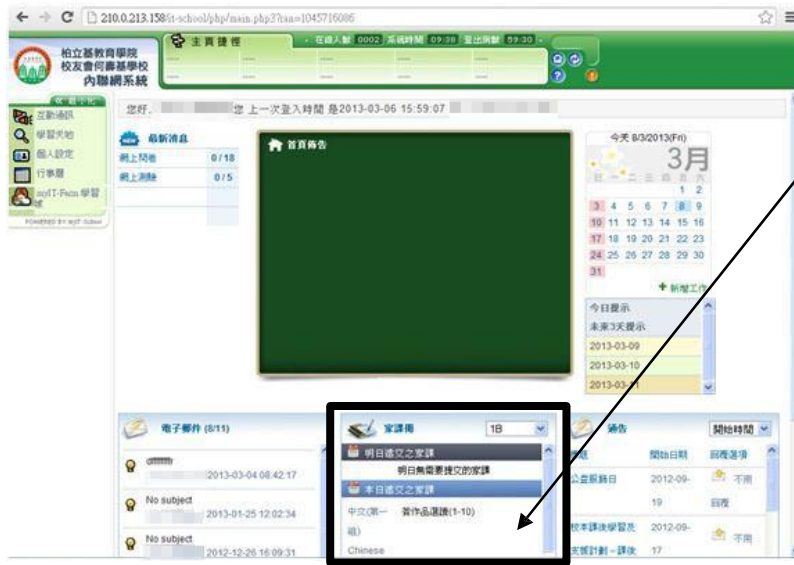

觀看網上家課冊步驟:

1.) 進入本校網站 <http://www.hosauki.edu.hk>

2.) 按「內聯網」的圖示

3.) 看見內聯網系統網頁後，輸入使用者名稱及登入密碼。(在學期初已派發,已貼於學生手冊內)

方法一： 在內聯網主頁的「家課冊」一欄，會看見「明日遞交之家課」的內容。

方法二：

i. 在內聯網主頁左面，按「個人設定」

ii. 按「家課冊」即可看到家課內容。