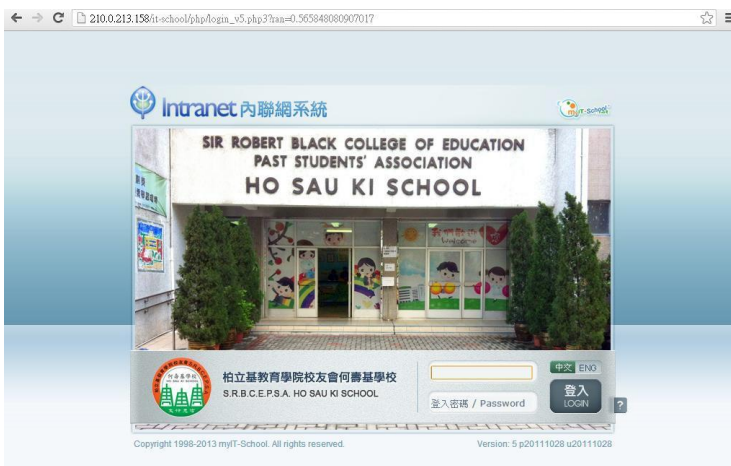

觀看網上家課冊步驟:

1.) 進入本校網站 <http://www.hosauki.edu.hk>

2.) 按「內聯網」的圖示

3.) 看見內聯網系統網頁後，輸入使用者名稱及登入密碼。(在學期初已派發,已貼於學生手冊內)

方法一： 在內聯網主頁的「家課冊」一欄，會看見「明日遞交之家課」的內容。

方法二：

i. 在內聯網主頁左面，按「個人設定」

ii. 按「家課冊」即可看到家課內容。